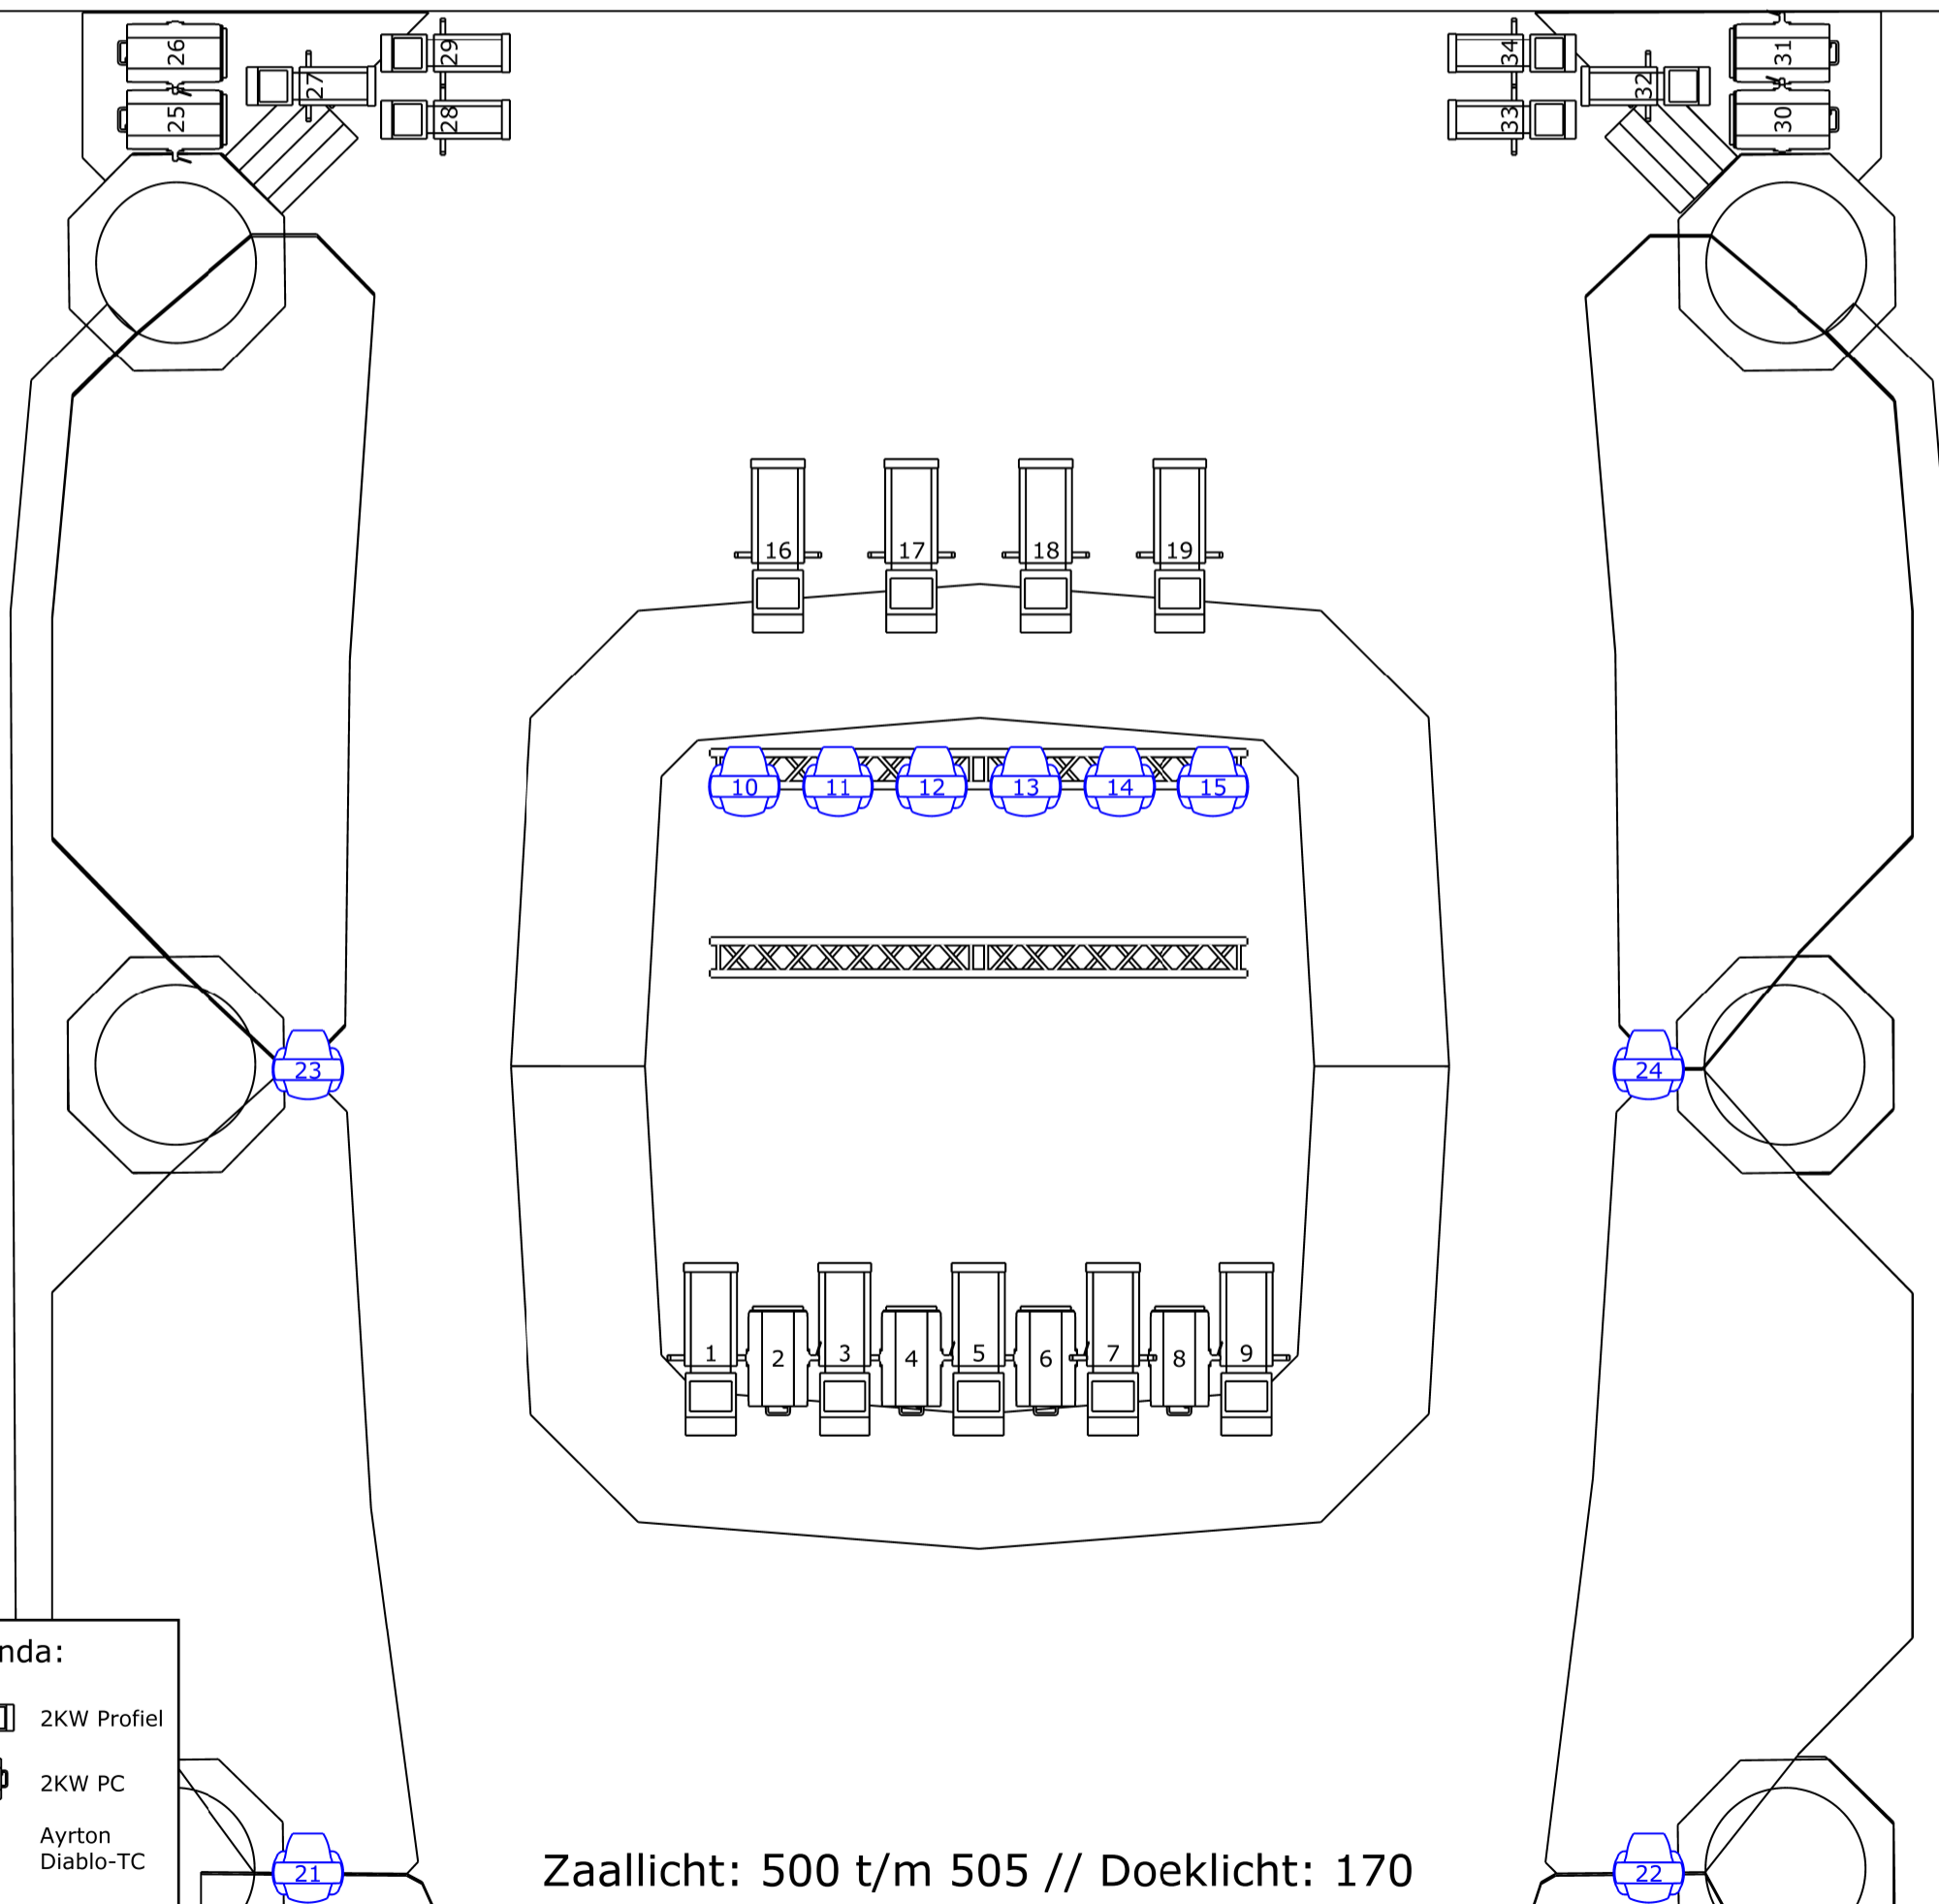

Horizonbatterij: 494 // 495 // 496 // 497 // 498

Vloerdimmers: 101 t/m 146

Vloerdimmers: 101 t/m 146

Zaallicht: 500 t/m 505 // Doeklicht: 170

Legenda:

- 2KW Profiel
- 2KW PC
- Ayrton Diablo-TC

Extra Fixtures:

- 12x 1KW PC + Barndoor
- 10x 1KW Profiel
- 6x Sixbar Medium

- 12x 2KW PC
- 12x Par 64 Medium

Versie:

- V1.1
- 20-07-2023

*Movingheads in het frontlicht zijn aan te sturen dmv een dimmer kanaal // Movingheads zijn Ayrton Diablo TC's // Volledige controle mogelijk via sACN