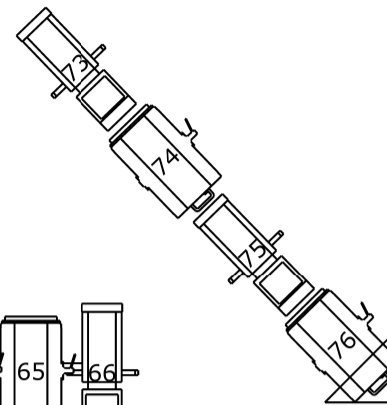

Horizonbatterij: 494 // 495 // 496 // 497 // 498

Vloerdimmers: 101 t/m 146

Vloerdimmers: 101 t/m 146

Zaallicht: 500 t/m 505 // Doeklicht: 170

Legenda:

- 2KW Profiel
- 2KW PC
- Ayrton Diablo-TC

Extra Fixtures:

- 12x 1KW PC + Barndoor
- 10x 1KW Profiel
- 6x Sixbar Medium

- 12x 2KW PC
- 12x Par 64 Medium

Versie:

- V1.1
- 20-07-2023

*Movingheads in het frontlicht zijn aan te sturen dmv een dimmer kanaal // Movingheads zijn Ayrton Diablo TC's // Volledige controle mogelijk via sACN