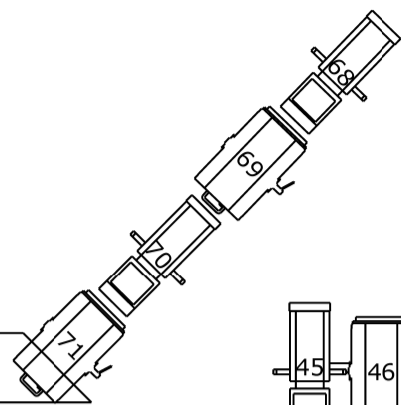

Horizonbatterij: 494 // 495 // 496 // 497 // 498

Vloerdimmers: 101 t/m 146

Vloerdimmers: 101 t/m 146

Zaallicht: 500 t/m 505 // Doeklicht: 170

Legenda:

- 2KW Profiel
- 2KW PC
- Ayrton Diablo-TC

Extra Fixtures:

- 12x 1KW PC + Barndoor
- 10x 1KW Profiel
- 6x Sixbar Medium

- 12x 2KW PC
- 12x Par 64 Medium

Versie:

- V1.1
- 20-07-2023

*Movingheads in het frontlicht zijn aan te sturen dmv een dimmer kanaal // Movingheads zijn Ayrton Diablo TC's // Volledige controle mogelijk via sACN