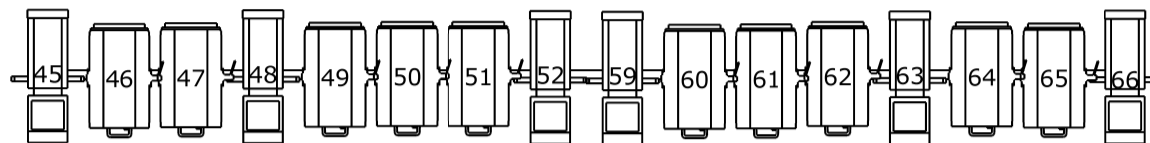

Horizonbatterij: 494 // 495 // 496 // 497 // 498

Vloerdimmers: 101 t/m 146

Vloerdimmers: 101 t/m 146

Zaallicht: 500 t/m 505 // Doeklicht: 170

Legenda:

- 2KW Profiel
- 2KW PC
- Ayrton Diablo-TC

Extra Fixtures:

- 12x 1KW PC + Barndoor
- 10x 1KW Profiel
- 6x Sixbar Medium

- 12x 2KW PC
- 12x Par 64 Medium

Versie:

- V1.1
- 20-07-2023

*Movingheads in het frontlicht zijn aan te sturen dmv een dimmer kanaal // Movingheads zijn Ayrton Diablo TC's // Volledige controle mogelijk via sACN